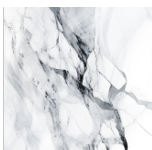

Chêne Bardolino  
Correspondance  
Egger H1145

Chêne Halifax  
Correspondance  
Egger H1180

Chêne Halifax Tabac  
Correspondance  
Egger H1181

Fond plaque Charcoal (YH627)

Chêne Blond

Impressions marbre

Fond plaque Snow (YH604)

Marbre A

Marbre B

Marbre C

**Possibilité de rainurage à préciser à la commande**

*Wood prints on plate of rPET. Possibility of grooving*

*Holzdrucke auf Platte von rPET. Nuten möglich*